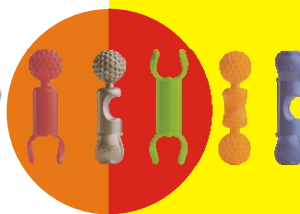

LOGBAL

**PŘINÁŠÍME VÁM NABÍDKU NEJNOVĚJŠÍ
STAVEBNICE PRO DĚTI I DOSPĚLÉ NA ČESKÉM TRHU !**

POUZE U NÁS!!

STAVEBNICI ZOOB

Stavebnice má 5 druhů dílků, ze kterých jde sestavit snad úplně všechno. Ať už se jedná o dinosaura, postavičky, autíčka, koule, letadla, vrtulníky, mimozemšťany, stonožky a mnoho dalšího.

Meze fantazie se u této stavebnice nekladou!

Jakmile dostanete tuto stavebnici do ruky, nebudete ji chtít jí dát pryč.

Nabízíme Vám tuto zcela novou stavebnici ZOOB v balení :

ZOOB 15 - obsahuje 15 dílků, schéma představující varianty sestavení, návody s instrukcemi pro vytvoření např. jednoduchého telefonu, letadla a zvířátka (4 druhy)

ZOOB 35 - obsahuje 35 dílků, schéma představující varianty sestavení a návody s instrukcemi pro vytvoření např. štíra, kuře

ZOOB TRAVELER 40 - obsahuje 40 dílků v přenosné zipem uzavíratelné taštičce, hrací podložku, návody s instrukcemi na sestavení např. květináče, pštrosa, trakaře, štíra (10 druhů)

ZOOB 55 - obsahuje 55 dílků, schéma představující varianty sestavení, návody s instrukcemi pro vytvoření např. letadla, robota, ptáka (13 druhů)

ZOOB 75 - obsahuje 75 dílků, schéma představující varianty sestavení, návody s instrukcemi pro vytvoření např. mouchy, vesmírného ptáka, zajíce (16 druhů)

ZOOB 125 - obsahuje 125 dílků v plastovém zásobníku, schéma představující varianty sestavení, návody s instrukcemi pro vytvoření např. koruny, spirály, vrtulníku (20 druhů)

ZOOB 250 - obsahuje 250 dílků v plastovém zásobníku, schéma představující varianty sestavení, návody s instrukcemi pro vytvoření např. kola, ufa, dinosaurů, spirály (23 druhů)